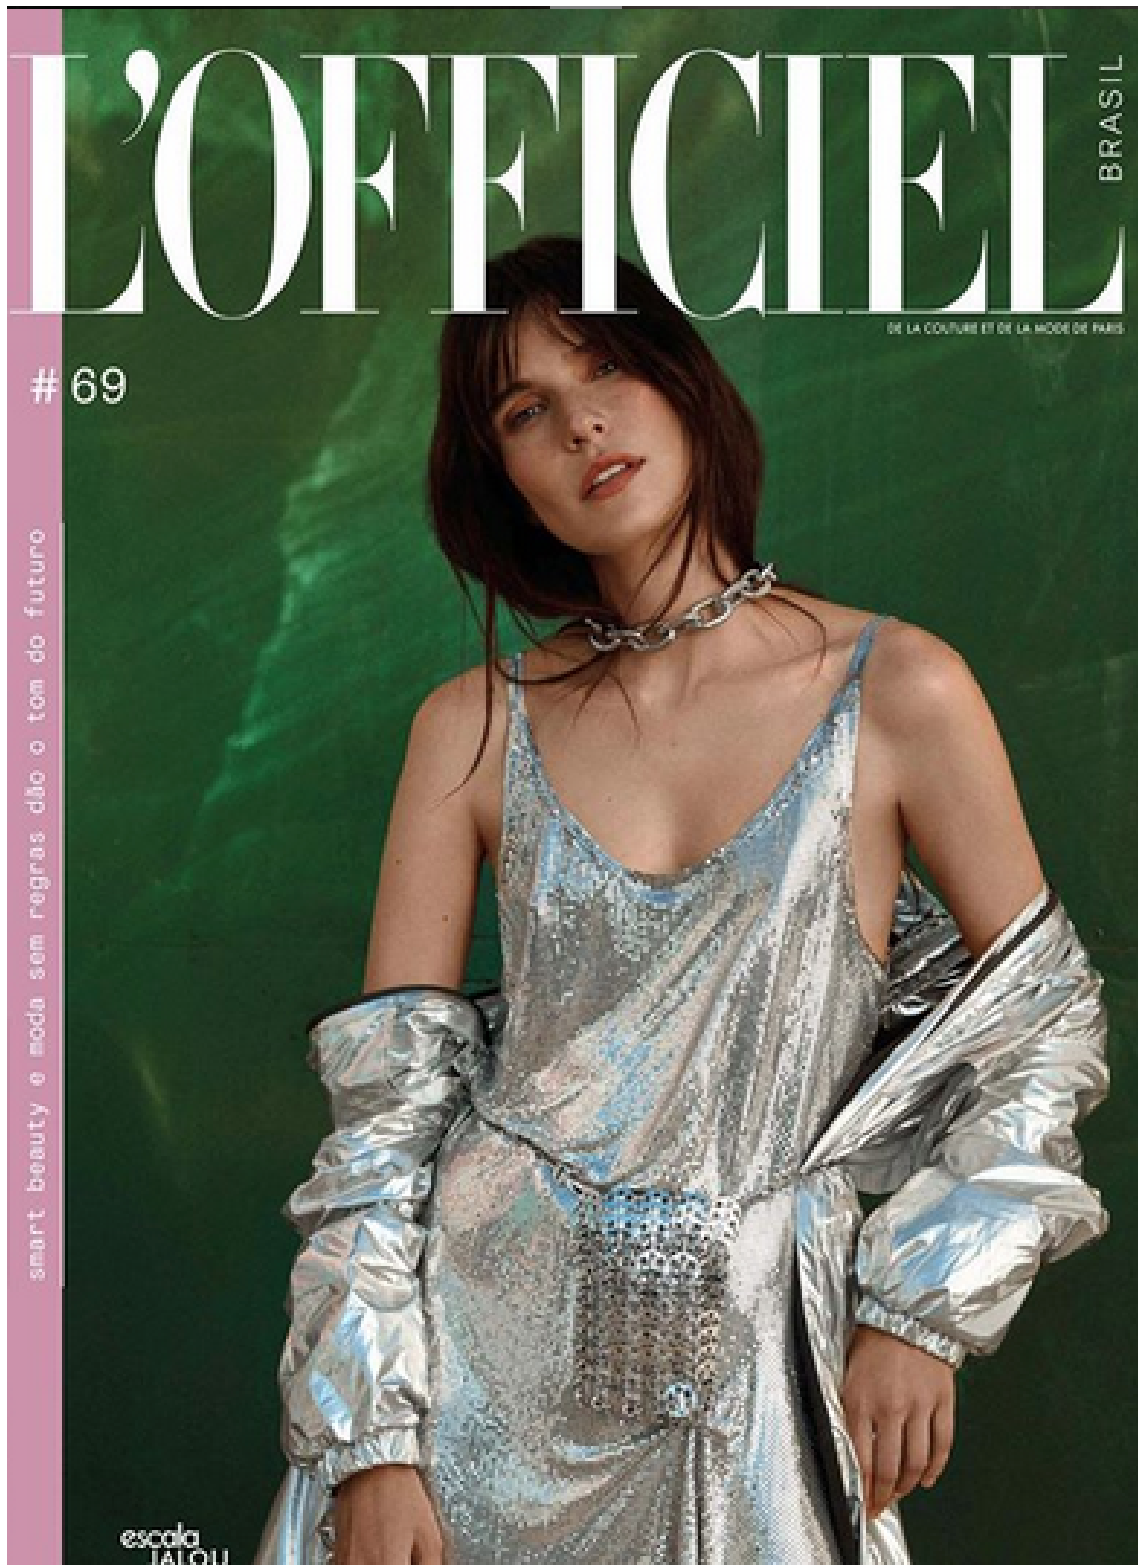

# ELLEN MILGRAU

height 177 cm · bust 79 cm · cup A · waist 61 cm · hips 89 cm · dress 36  
shoes size 39 · hair brown · eyes green